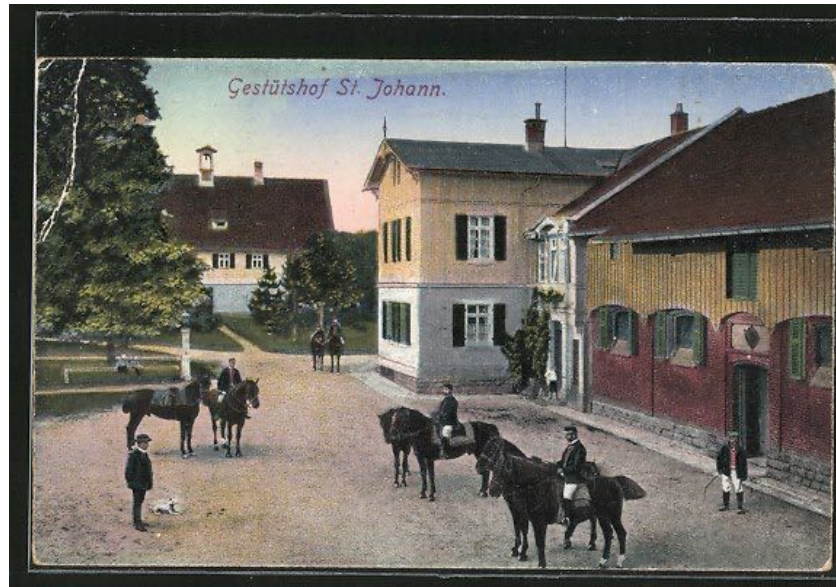

Einladung zur Eröffnungsschlepplagd auf dem Gestütshof St. Johann am Samstag, den 10. September 2022 hinter den Hunden der Hardt Meute

12.00 Uhr : Stelldichein im Gestütshof/Reithalle
13.00 Uhr : Begrüßung zu Pferd und Aufbruch zur Jagd
16:00 Uhr : Jagdende und Cüre hinter Gestütsgasthof

Die Jagdstrecke beträgt ca. 15 km über leicht hügeliges Gelände mit einigen Sprüngen.
Wir reiten ca. 6 Schleppen, Pause beim Fohlenhof.

Veranstalter: Badischer Schlepplagdverein e.V.
Master: Andrea Wiehn
Jagdherrschaft: Landoberstallmeisterin Dr. Astrid von Velsen-Zerweck & Katja Grimm
Bläser: Rallye Württemberg
Cup: € 30.- / Begleiter € 10.-
Anmeldung: Clemens v. Welck Mobil: 0171 / 7579179 E-Mail info@hardtmeute.de
Info: www.hardtmeute.de